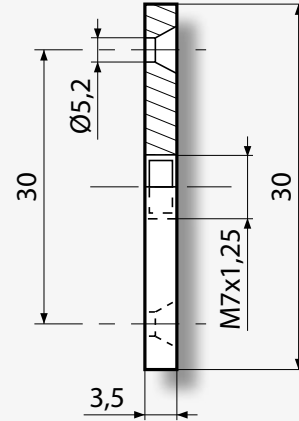

Kunststoff Fenster
PVC windows
Fenêtres PVC
Okna PCV
Okna из ПВХ

REF / CODE : **195-04-00**

Verpackung Packing unit Emballage Pakowana Упаковка	Komplett / complete	1000 St / pcs	1 Kartons / Box	7,7 kg

Beschichtung Coating Traitement surface Wykonczenie покрытия			RAL ×	